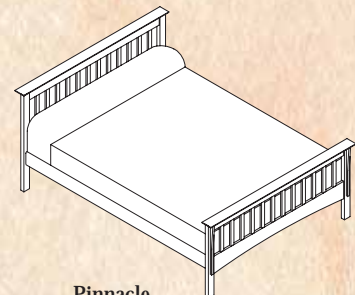

Beds

VERMONT CRAFTSMANSHIP WOODWORKS
FINE QUALITY - HARDWOOD FURNITURE

Beds

Butterfield
MC, C

Bunk Bed
1800-X00
45"W x 81"D x 67"H

L-Kit
1800-X13

Twin Bed
1802-X00
45"W x 81"D x 38"H

Full Bed
1820-X00
60"W x 81"D x 38"H

Queen Bed
1830-X00
66"W x 87"D x 38"H

King Bed
1840-X00
82"W x 87"D x 38"H

Cal. King Bed
1850-X00
78"W x 90"D x 38"H

Pinnacle

Bunk Bed
1700-X00
45"W x 81"D x 67"H

L-Kit
1700-X13

Twin Bed
1702-X00
45"W x 81"D x 38"H

Full Bed
1720-X00
60"W x 81"D x 38"H

Queen Bed
1730-X00
66"W x 87"D x 38"H

King Bed
1740-X00
82"W x 87"D x 38"H

Cal. King Bed
1750-X00
78"W x 90"D x 38"H

Caspian
MC, C

Twin Bed
0710-X00
41"W x 86"D x 43"H

Day Bed
0710-X00NH
41"W x 86"D x 31"H