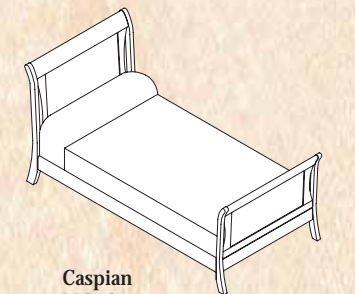

Beds

VERMONT CRAFTSMANSHIP WOODWORKS
FINE QUALITY - HARDWOOD FURNITURE

Beds

Butterfield
MC, C

Bunk Bed
1800-X00
45"W x 81"D x 67"H

L-Kit
1800-X13

Twin Bed
1802-X00
45"W x 81"D x 38"H

Full Bed
1820-X00
60"W x 81"D x 38"H

Queen Bed
1830-X00
66"W x 87"D x 38"H

King Bed
1840-X00
82"W x 87"D x 38"H

Cal. King Bed
1850-X00
78"W x 90"D x 38"H

Pinnacle

Bunk Bed
1700-X00
45"W x 81"D x 67"H

L-Kit
1700-X13

Twin Bed
1702-X00
45"W x 81"D x 38"H

Full Bed
1720-X00
60"W x 81"D x 38"H

Queen Bed
1730-X00
66"W x 87"D x 38"H

King Bed
1740-X00
82"W x 87"D x 38"H

Cal. King Bed
1750-X00
78"W x 90"D x 38"H

Caspian
MC, C

Twin Bed
0710-X00
41"W x 86"D x 43"H

Day Bed
0710-X00NH
41"W x 86"D x 31"H

Full Bed
0720-X00
56"W x 86"D x 43"H

Queen Bed
0730-X00
63"W x 91"D x 43"H

King Bed
0740-X00
78"W x 91"D x 43"H

Cal. King Bed
0750-X00
74"W x 95"D x 43"H

Ellen
MC, C

Twin Bed
0910-X00
44"W x 79"D x 45"H

Full Bed
0920-X00
59"W x 79"D x 48"H