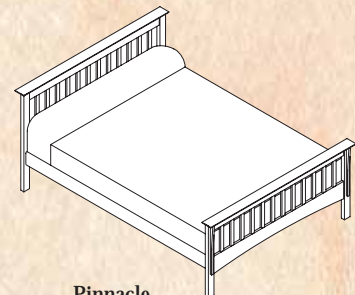

# Beds

Butterfield  
MC, C

**Bunk Bed**  
1800-X00  
45"W x 81"D x 67"H

**L-Kit**  
1800-X13

**Twin Bed**  
1802-X00  
45"W x 81"D x 38"H

**Full Bed**  
1820-X00  
60"W x 81"D x 38"H

**Queen Bed**  
1830-X00  
66"W x 87"D x 38"H

**King Bed**  
1840-X00  
82"W x 87"D x 38"H

**Cal. King Bed**  
1850-X00  
78"W x 90"D x 38"H

Pinnacle

**Bunk Bed**  
1700-X00  
45"W x 81"D x 67"H

**L-Kit**  
1700-X13

**Twin Bed**  
1702-X00  
45"W x 81"D x 38"H

**Full Bed**  
1720-X00  
60"W x 81"D x 38"H

**Queen Bed**  
1730-X00  
66"W x 87"D x 38"H

**King Bed**  
1740-X00  
82"W x 87"D x 38"H

**Cal. King Bed**  
1750-X00  
78"W x 90"D x 38"H

Caspian  
MC, C

**Twin Bed**  
0710-X00  
41"W x 86"D x 43"H