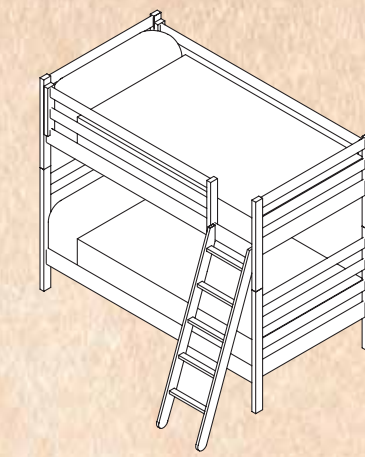

Original Bunk

Bunk Bed
1000-X00
43"W x 78"D x 66"H

L-Kit
1000-X13

Twin Bed - Bunk style
1002-X00
43"W x 78"D x 38"H