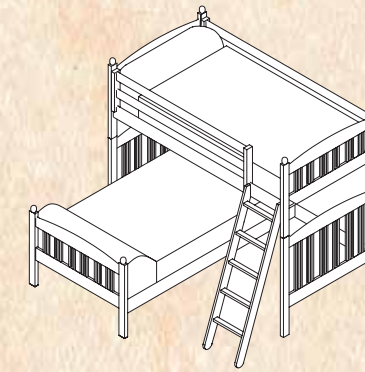

**Twin Bed - Bunk style**  
1602-XX0  
43"W x 78"D x 38"H

Sterling Bunk

**Bunk Bed**  
1100-XX0  
43"W x 78"D x 66"H

**L-Kit**  
1100-X13

**Twin Bed - Bunk style**  
1102-XX0  
43"W x 78"D x 38"H

**Twin Bed**  
1110-XX0  
43"W x 78"D x 38"H

**Full Bed**  
1120-XX0  
58"W x 78"D x 38"H

**Queen Bed**  
1130-XX0  
64"W x 85"D x 38"H

Bookcase Bed

**Twin Bed**  
1510-X00  
43"W x 88"D x 38"H

**Full Bed**  
1520-X00  
58"W x 88"D x 38"H

Stratton Bunk

**Bunk Bed**  
1400-XX0  
43"W x 78"D x 66"H

**L-Kit**  
1400-X13

**Twin Bed - Bunk style**  
1402-XX0  
43"W x 78"D x 38"H

**Full Bed**  
1420-XX0  
58"W x 78"D x 38"H

**Queen Bed**  
1430-XX0  
64"W x 85"D x 38"H