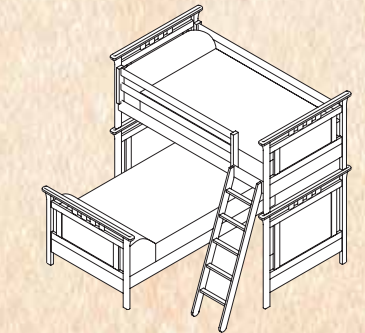

Magic  
MC, C

**Twin Bed**  
1910-X00  
41"W x 85"D x 41"H

**Day Bed**  
1910-X00NH  
41"W x 85"D x 34"H

**Full Bed**  
1920-X00  
56"W x 85"D x 41"H

**Queen Bed**  
1930-X00  
63"W x 91"D x 41"H

**King Bed**  
1940-X00  
78"W x 91"D x 41"H

Morgan  
MC

**Bunk Bed**  
0800-X00  
46"W x 79"D x 75"H

**L-Kit**  
0800-X13

**Twin Bed**  
0810-X00  
46"W x 79"D x 42"H

**Full Bed**  
0820-X00  
61"W x 79"D x 45"H

**Queen Bed**  
0830-X00  
67"W x 85"D x 45"H