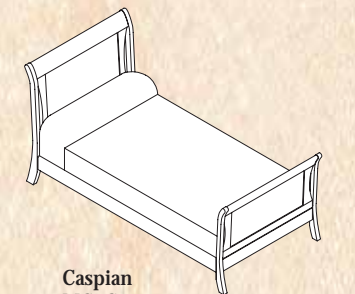

# Beds

Butterfield  
MC, C

**Bunk Bed**  
1800-X00  
45"W x 81"D x 67"H

**L-Kit**  
1800-X13

**Twin Bed**  
1802-X00  
45"W x 81"D x 38"H

**Full Bed**  
1820-X00  
60"W x 81"D x 38"H

**Queen Bed**  
1830-X00  
66"W x 87"D x 38"H

**King Bed**  
1840-X00  
82"W x 87"D x 38"H

**Cal. King Bed**  
1850-X00  
78"W x 90"D x 38"H

Pinnacle

**Bunk Bed**  
1700-X00  
45"W x 81"D x 67"H

**L-Kit**  
1700-X13

**Twin Bed**  
1702-X00  
45"W x 81"D x 38"H

**Full Bed**  
1720-X00  
60"W x 81"D x 38"H

**Queen Bed**  
1730-X00  
66"W x 87"D x 38"H

**King Bed**  
1740-X00  
82"W x 87"D x 38"H

**Cal. King Bed**  
1750-X00  
78"W x 90"D x 38"H

Caspian  
MC, C

**Twin Bed**  
0710-X00  
41"W x 86"D x 43"H

**Day Bed**  
0710-X00NH  
41"W x 86"D x 31"H

**Full Bed**  
0720-X00  
56"W x 86"D x 43"H

**Queen Bed**  
0730-X00  
63"W x 91"D x 43"H

**King Bed**  
0740-X00  
78"W x 91"D x 43"H

**Cal. King Bed**  
0750-X00  
74"W x 95"D x 43"H