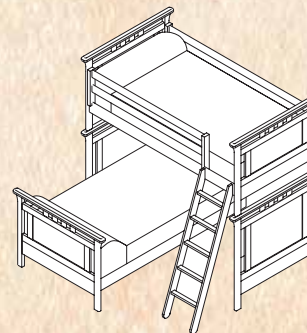

Queen Bed
0930-X00
66"W x 85"D x 48"H

King Bed
0940-X00
81"W x 85"D x 48"H

Cal. King Bed
0950-X00
77"W x 88"D x 48"H

Haystack
MC, C

Twin Bed
9201-X00
44"W x 80"D x 47"H

Full Bed
9202-X00
59"W x 80"D x 49"H

Queen Bed
9203-X00
65"W x 86"D x 49"H

King Bed
9204-X00
81"W x 86"D x 49"H

Cal. King Bed
9205-X00
77"W x 89"D x 49"H

Magic
MC, C

Twin Bed
1910-X00
41"W x 85"D x 41"H

Day Bed
1910-X00NH
41"W x 85"D x 34"H

Full Bed
1920-X00
56"W x 85"D x 41"H

Queen Bed
1930-X00
63"W x 91"D x 41"H

King Bed
1940-X00
78"W x 91"D x 41"H

Morgan
MC

Bunk Bed
0800-X00
46"W x 79"D x 75"H

L-Kit
0800-X13

Twin Bed
0810-X00
46"W x 79"D x 42"H

Full Bed
0820-X00
61"W x 79"D x 45"H