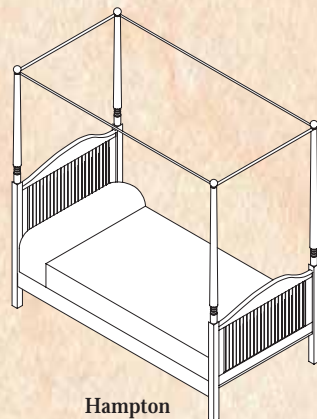

Morgan  
MC

**Bunk Bed**  
0800-X00  
46"W x 79"D x 75"H

**L-Kit**  
0800-X13

**Twin Bed**  
0810-X00  
46"W x 79"D x 42"H

**Full Bed**  
0820-X00  
61"W x 79"D x 45"H

**Queen Bed**  
0830-X00  
67"W x 85"D x 45"H

**King Bed**  
0840-X00  
83"W x 85"D x 45"H

**Cal. King Bed**  
0850-X00  
79"W x 89"D x 45"H

Nantucket

**Bunk Bed**  
9230-XX0  
42"W x 79"D x 78"H

**L-Kit**  
9238-XX0

**Twin Bed**  
9231-XX0  
42"W x 79"D x 45"H

**Full Bed**  
9232-XX0  
57"W x 79"D x 45"H

**Queen Bed**  
9233-XX0  
63"W x 85"D x 45"H

**King Bed**  
9234-XX0  
79"W x 85"D x 45"H

**Cal. King Bed**  
9235-XX0  
75"W x 88"D x 45"H

Hampton

**Bunk Bed**  
9240-XX0  
42"W x 79"D x 78"H