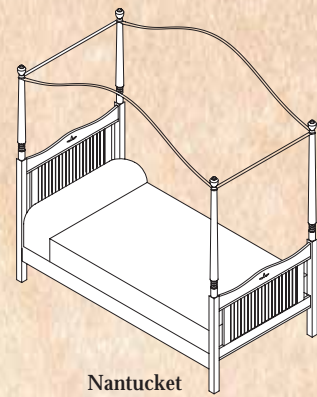

Morgan  
MC

**Bunk Bed**  
0800-X00  
46"W x 79"D x 75"H

**L-Kit**  
0800-X13

**Twin Bed**  
0810-X00  
46"W x 79"D x 42"H

**Full Bed**  
0820-X00  
61"W x 79"D x 45"H

**Queen Bed**  
0830-X00  
67"W x 85"D x 45"H

**King Bed**  
0840-X00  
83"W x 85"D x 45"H

**Cal. King Bed**  
0850-X00  
79"W x 89"D x 45"H

Nantucket

**Bunk Bed**  
9230-XX0  
42"W x 79"D x 78"H

**L-Kit**  
9238-XX0

**Twin Bed**  
9231-XX0  
42"W x 79"D x 45"H

**Full Bed**  
9232-XX0  
57"W x 79"D x 45"H

**Queen Bed**  
9233-XX0  
63"W x 85"D x 45"H

**King Bed**  
9234-XX0  
79"W x 85"D x 45"H

**Cal. King Bed**  
9235-XX0  
75"W x 88"D x 45"H

Hampton

**Bunk Bed**  
9240-XX0  
42"W x 79"D x 78"H